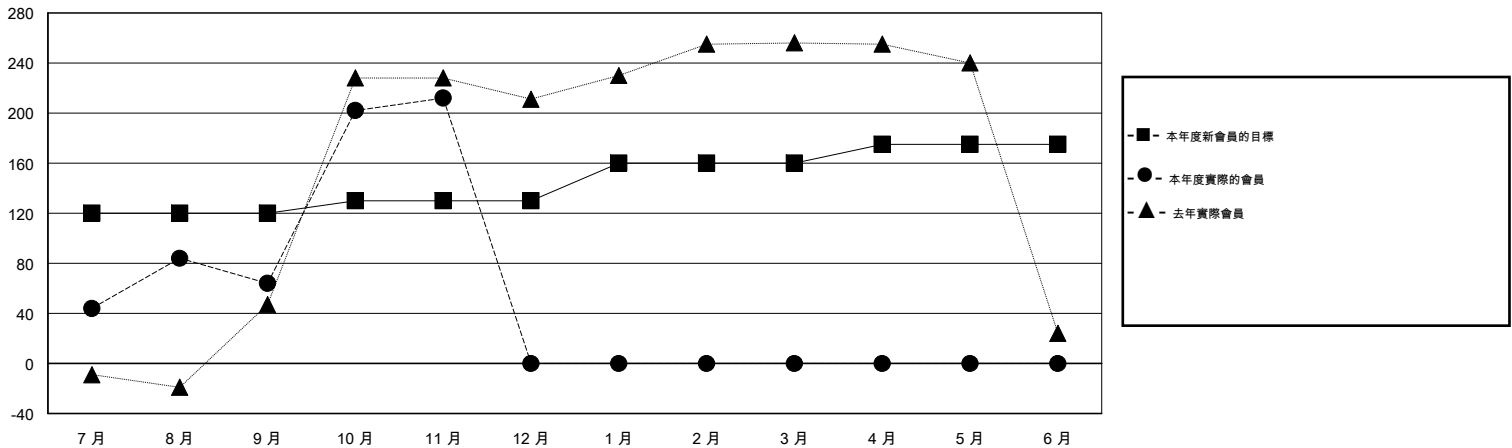

MONTHLY MEMBERSHIP PROGRESS REPORT

District 300A1

Results as of: 11/30/2014

GMT: PEI-JEN CHEN

地點 REP OF CHINA

GMT憲章區 5

分會				
成果 2014-2015				
季	新分會目標	新會	會員流失的分會	淨增/減
7月/8月/9月	3	1	0	1
10月/11月/12月	0	0	1	-1
1月/2月/3月	0	0	0	0
4月/5月/6月	0	0	0	0

位會員@每位須繳				
成果 2014-2015				
季	新會員目標	增加的授證/新會員	退會人數	淨增/減
7月/8月/9月	120	159	95	64
10月/11月/12月	10	155	7	148
1月/2月/3月	30	0	0	0
4月/5月/6月	15	0	0	0

目標與實際新會累積

目標和實際會員累積

已取消的分會: 1

63 CLUBS OF 78 增添1位或以上的新會員

性別分佈

男 1,571 (60.52%)
女 1,025 (39.48%)