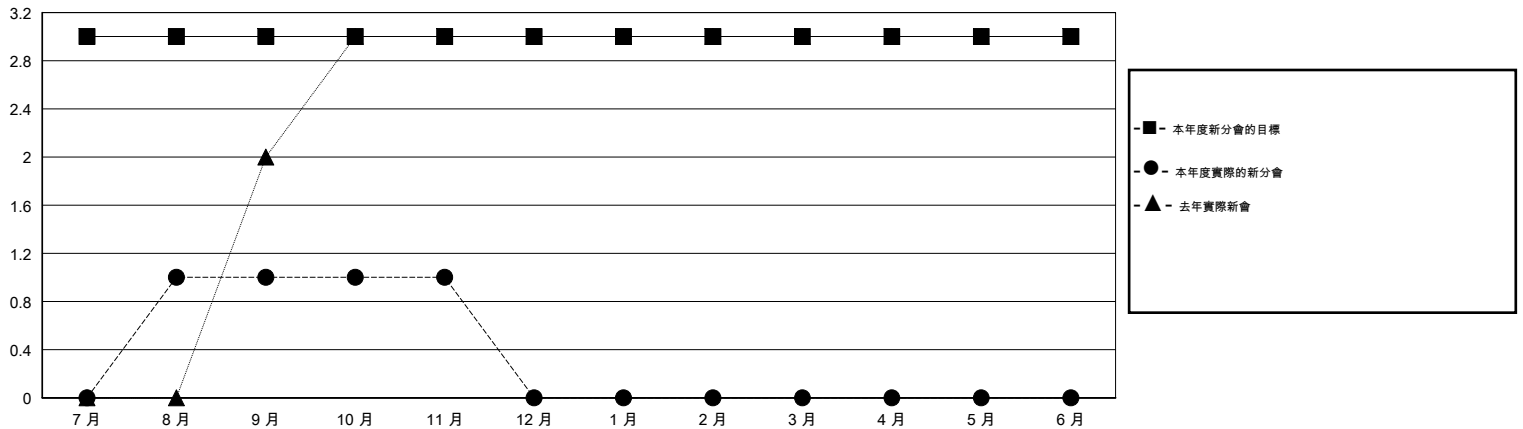

MONTHLY MEMBERSHIP PROGRESS REPORT

District 300A1

Results as of: 11/30/2014

GMT: PEI-JEN CHEN

地點 REP OF CHINA

GMT憲章區 5

分會				
成果 2014-2015				
季	新分會目標	新會	會員流失的分會	淨增/減
7月/8月/9月	3	1	0	1
10月/11月/12月	0	0	1	-1
1月/2月/3月	0	0	0	0
4月/5月/6月	0	0	0	0

位會員@每位須繳				
成果 2014-2015				
季	新會員目標	增加的授證/新會員	退會人數	淨增/減
7月/8月/9月	120	159	95	64
10月/11月/12月	10	155	7	148
1月/2月/3月	30	0	0	0
4月/5月/6月	15	0	0	0

目標與實際新會累積

目標和實際會員累積

已取消的分會: 1

63 CLUBS OF 78 增添1位或以上的新會員

性別分佈

男 1,571 (60.52%)
女 1,025 (39.48%)